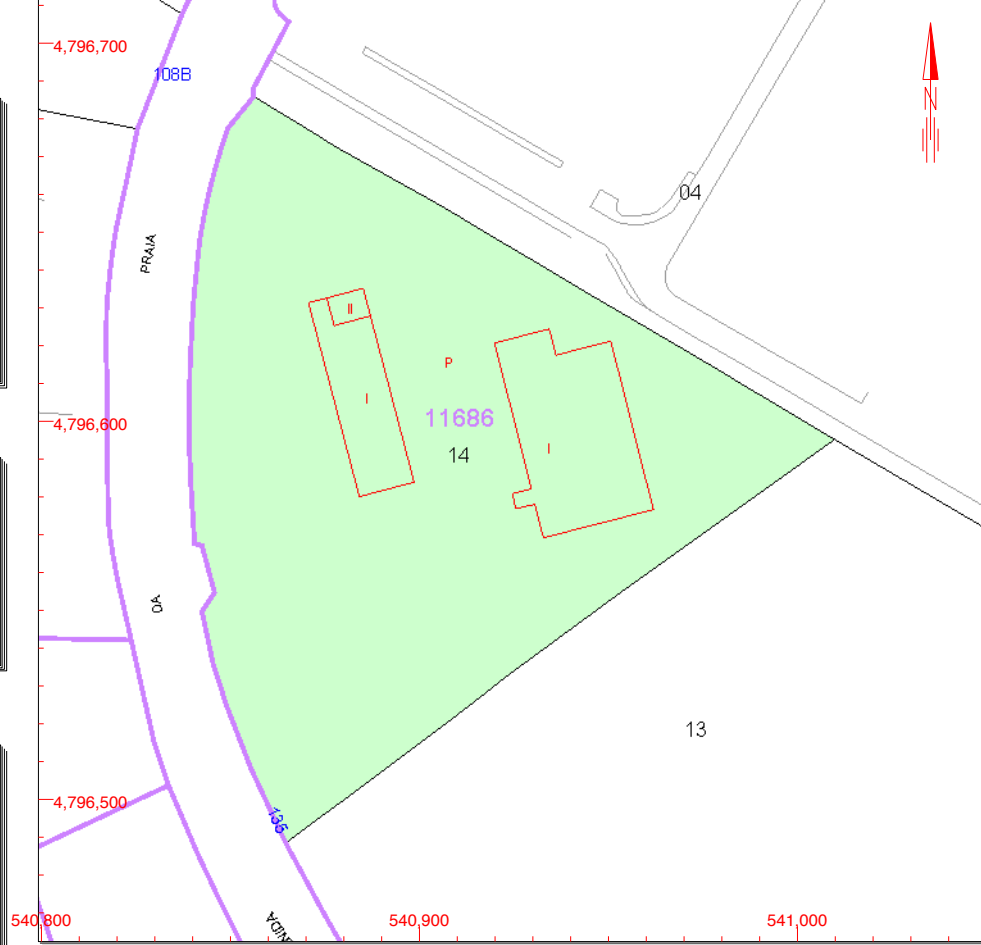

DATOS DESCRIPTIVOS DEL INMUEBLE

LOCALIZACIÓN	
PL SABON 135	
15142 ARTEIXO [A CORUÑA]	
USO PRINCIPAL	AÑO CONSTRUCCIÓN
Industrial	1982
COEFICIENTE DE PARTICIPACIÓN	SUPERFICIE CONSTRUIDA [m ²]
100,000000	2.376

PARCELA CATASTRAL

SITUACIÓN		
PL SABON 135		
ARTEIXO [A CORUÑA]		
SUPERFICIE CONSTRUIDA [m ²]	SUPERFICIE GRÁFICA PARCELA [m ²]	TIPO DE FINCA
2.376	17.650	Parcela construida sin división horizontal

CONSTRUCCIÓN

Destino	Escalera	Planta	Puerta	Superficie m ²
ALMACEN	1	00	A	690
ALMACEN	1	00	B	816
ALMACEN	2	00	A	795
ALMACEN	1	01	A	75

INFORMACIÓN GRÁFICA

E: 1/2000

Este documento no es una certificación catastral, pero sus datos pueden ser verificados a través del 'Acceso a datos catastrales no protegidos' de la SEC.

- 541,000 Coordenadas U.T.M. Huso 29 ETRS89
- Límite de Manzana
- Límite de Parcela
- Límite de Construcciones
- Mobiliario y aceras
- Límite zona verde
- Hidrografía

Viernes , 22 de Junio de 2018